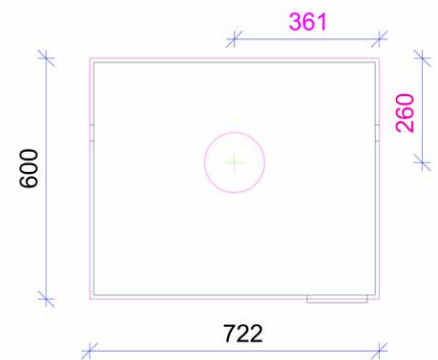

Tuotekohtaiset lisävarusteet

- Powerstone 180 kg
- Lattialaatta kirkasta lasia
- Korotusosa 200mm
- Puinen kahva

Mitat

Leveys (mm) 722
Syvyys (mm) 600

Kokovaihtoehdot

Korkeus (mm) Paino (kg)
1636 (kuvassa) 353

Väri vaihtoehdot

Rungon väri
- ShapeStone Light

Suojaetäisyydet

Taakse 0 mm
Sivulle 800 mm

Hormiliitokset

Hormiliitoshalkaisija 150 mm

Hormiliitos päältä tai takaa

Lämpötekniikka