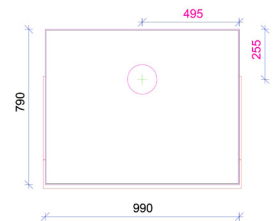

Tuotekohtaiset lisävarusteet

- Kipinäsuojalevy, peltinen, musta
- Kipinäsuojalevy, lasinen kirkas, 3-osainen

Mitat

Leveys (mm)	990
Syvyys (mm)	790

Kokovaihtoehdot

Korkeus (mm)	Paino (kg)
1700 (kuvassa)	785
1900	830

Takkaluukun tiedot

Takkaluukun leveys (mm)	670
Takkaluukun syvyys (mm)	450
Takkaluukun korkeus (mm)	510

Hissiluukku

Suojaetäisyydet

Taakse	10 mm
Sivulle ja eteen	800 mm

Väri vaihtoehdot

Hiertopinnan värit (vakio)