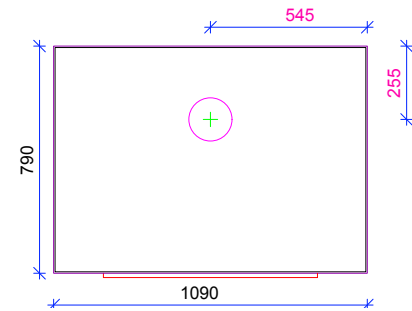

Hissiluukku

Väri vaihtoehdot

Hiertopinnan värit (vakio)

- Valkoinen (kuvassa)
- Vaaleanharmaa
- Tummanharmaa
- Musta

Reunuskivien värit

- Nero Assoluto (TK-427) (kuvassa)
- Bianco Sardo (TK-407)
- Emerald Pearl (TK-417)
- Stormy Black (TK-568)

Siloitetun ja maalatun pinnan väri (optio)

- Valkoinen

Konvektioritilöiden värit

- Valkoinen (kuvassa)
- Musta

Suojaetäisyydet

Taakse	10 mm
Sivulle	10 mm
Luukusta sivulle	200 mm
Eteen	800 mm

Hormiliitokset

Hormiliitoshalkaisija	175/178mm (sisä/ulko)
Päättäliitos	

Paloilman otto

- -Huoneilmasta
- -Tulisijan alle tuodusta putkesta
- -Tuloilmapiippu tulisijan päälle

Lämpötekniikka

Takkasydän
Hyötysuhde
Nimellisteho

Schmid Lina 6751H
>78%
9 kW